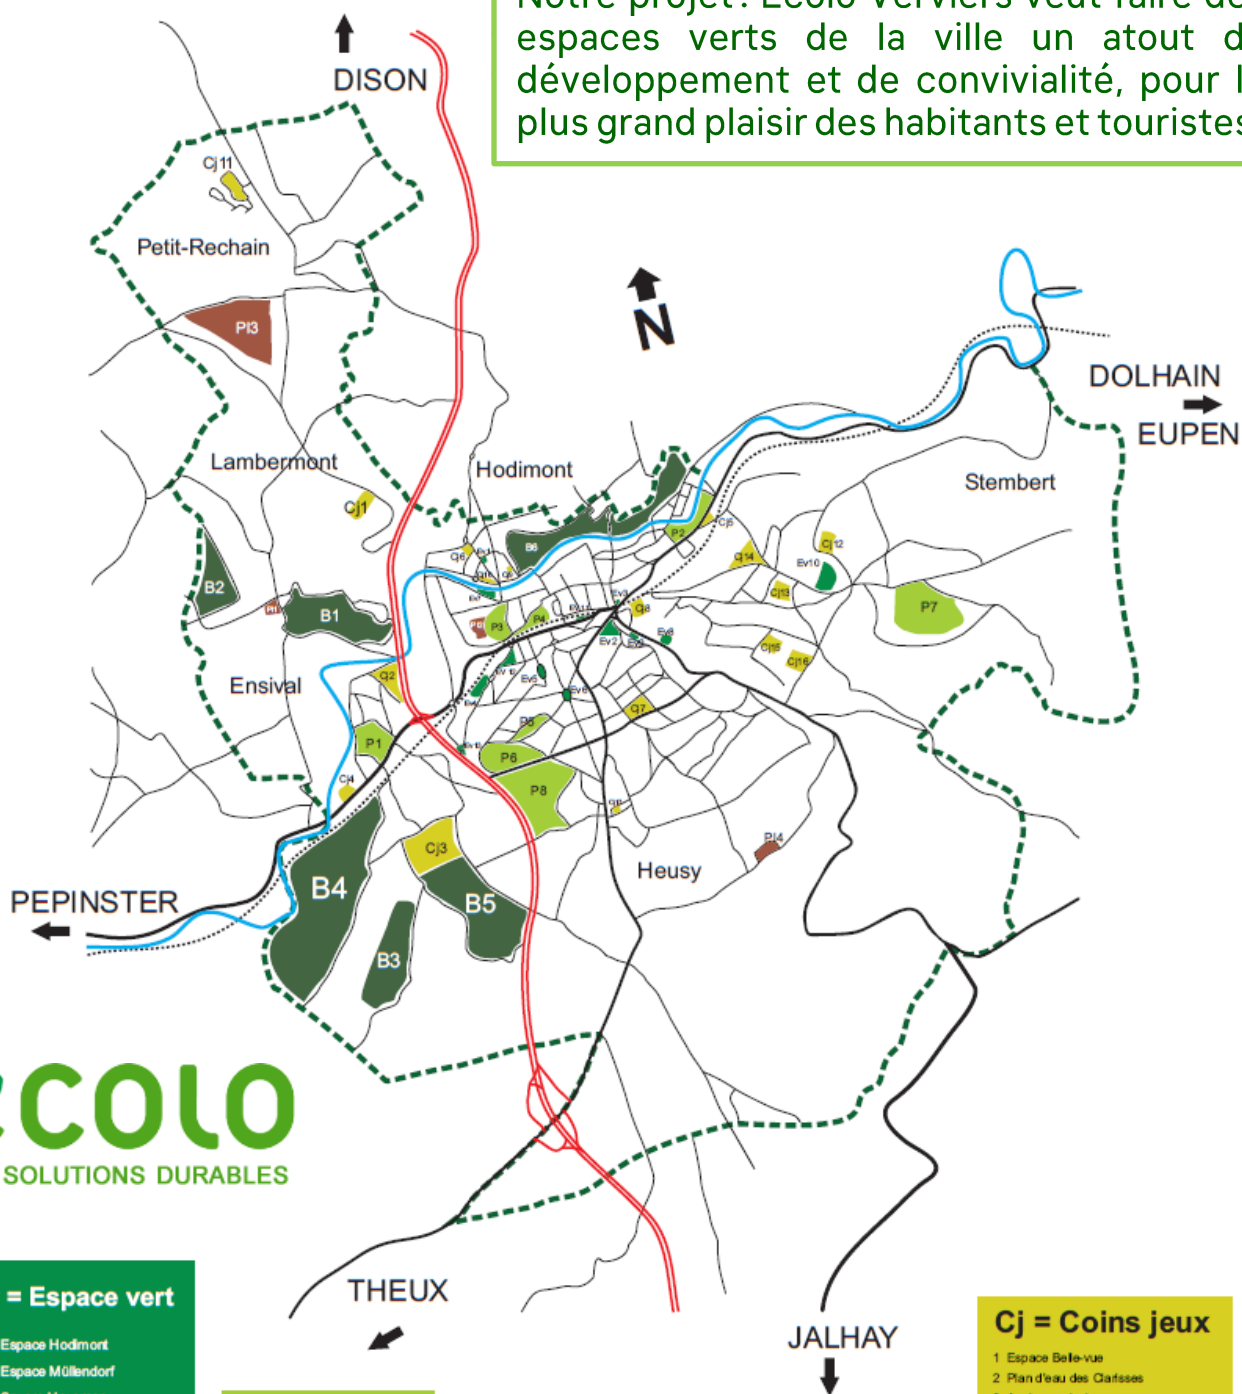

ROUTE DES PARCS

et des espaces verts de Verviers

Notre projet: Ecolo Verviers veut faire des espaces verts de la ville un atout de développement et de convivialité, pour le plus grand plaisir des habitants et touristes.

ecolo
DES SOLUTIONS DURABLES

Ev = Espace vert

1. 1 Espace Hodimont
2. 2 Espace Müllendorf
3. 3 Square Hausman
4. 4 Espace Bruxelles
5. 5 Espace général Jacques
6. 6 Espace Vieux-temps
7. 7 Espace Lucien Delays
8. 8 Espace vert (Royal Décor)
9. 9 Espace Abattoir
10. 10 Grand Vivier
11. 11 Espace Palais
12. 12 Espace chic-chac
13. 13 Espaces sportifs

P = parc

1. 1 Parc Godin
2. 2 Parc Marie-Louise
3. 3 Parc Harmonie
4. 4 Parc Fabbia
5. 5 La Tourelle
6. 6 Parc Franchimont (futur)
7. 7 Château des Moines
8. 8 Parc de Séroule

B = Bois

1. 1 Robinfosse
2. 2 Tribomont
3. 3 Bois du renard
4. 4 Bois de Pepinster
5. 5 Hameau du Bois (parcours Vila)
6. 6 Promenade des Récollets

Pl = Plaine

1. 1 Ozanam
2. 2 Plaine Peltzer
3. 3 Domaine des Tourelles
4. 4 Rouhald

Cj = Coins jeux

1. 1 Espace Belle-vue
2. 2 Plan d'eau des Claisses
3. 3 Ancienne piscine
4. 4 Espace Snoeck
5. 5 Espace Lantz
6. 6 Terrain d'Aventures de Hodimont
7. 7 Coin de jeux Simon Lobet (Bielmont)
8. 8 Espace Bauwens
9. 9 Espace Nord (Bosquet)
10. 10 Espace Saucy
11. 11 Les Cerisiers
12. 12 Espace Jean Hennen
13. 13 Espace Sauvage (rue Calamine)
14. 14 Espace des Sottais (1 de ligne)
15. 15 Espace Les Baires (Octave Petry)
16. 16 Espace Antenne (Acacias)
17. 17 Espace Andromède